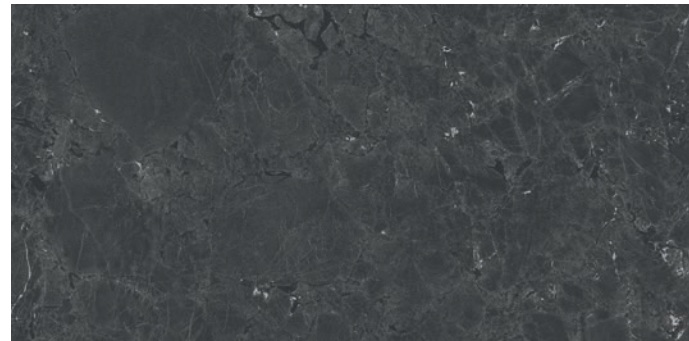

Neeko Black 120x120 cm / 48"x48"

Neeke Taupe 60x120 cm / 24"x48"
Neeke Dec Taupe 60x120 cm / 24"x48"

Neeko Black 120x120 cm / 48"x48"

Porcelánico
Porcelain tiles / Grès cérame

Neeko White

Neeko Taupe

Neeko Grey