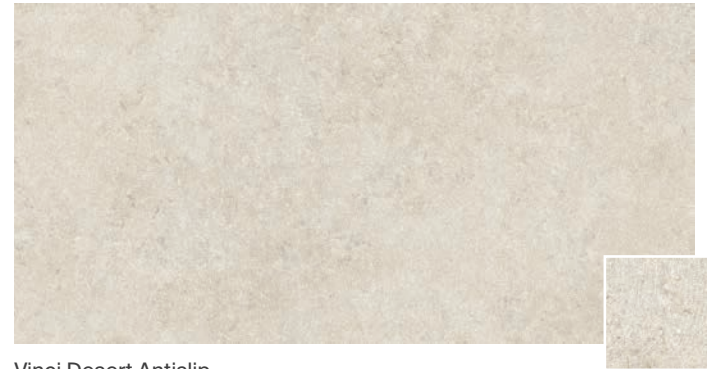

Piezas especiales
Special tile pieces
Pièces spéciales

Vinci Grey Lappato 60x120 cm / 24"x48"

VINCI ANTISLIP

Porcelánico
Porcelain tiles / Grès cérame

Vinci White Antislip

Vinci Desert Antislip

Vinci Grey Antislip