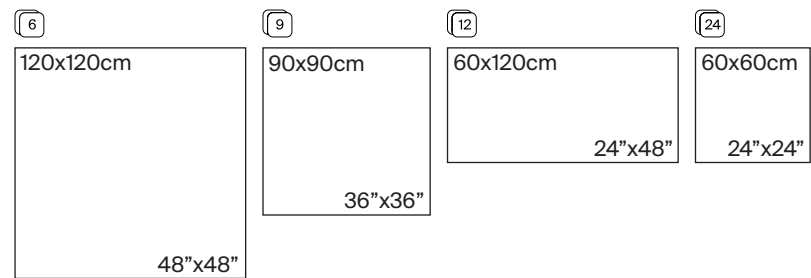

Formatos disponibles

Available formats / Formats disponibles