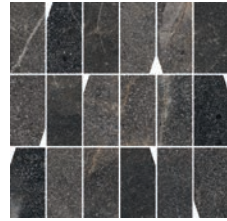

Iblei Grey Antislip 60x120 cm / 24"x48"

IBLEI Artech

Porcelánico
Porcelain tiles / Grès cérame

Bla P RC V4 A/B C/D

Form

Iblei Sand

Iblei Grey

Iblei Black