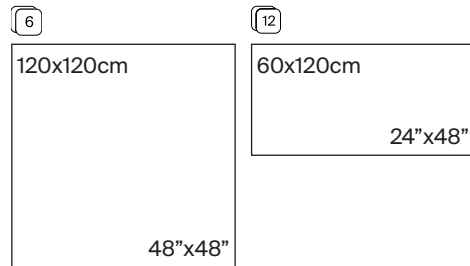

Formatos disponibles

Available formats / Formats disponibles

Formato Size	Formato real Work size	Acabado Finish	Pz/Caja Pcs/Box	M²/Caja Sqm/Box	Kg/Caja Kg/Box	Cajas/Pallet Boxes/Pallet	M²/Pallet Sqm/Pallet	Kg/Pallet Kg/Pallet	Colores disponibles Available colours
120x120 - Rc	1200x1200x9,00	Mate · Rectificado / Matt · Rectified	1	1,44	30,13	40	57,60	1.066,00	
60x120 - Rc	600x1200x9,00	Mate · Rectificado / Matt · Rectified	2	1,44	28,00	36	51,84	1.077,00	

Piezas especiales
Special tile pieces
Pièces spéciales