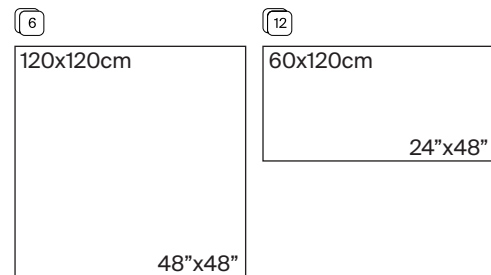

Formatos disponibles

Available formats / Formats disponibles