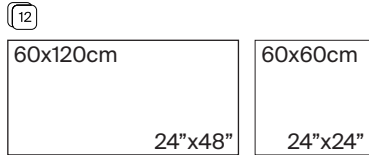

Bela Black Extrem 60x120x2 cm / 24"x48"x0.8"

Porcelánico
Porcelain tiles / Grès cérame

Code Sand Extrem

Code Grey Extrem

Concept Natural Extrem

Concept Classic Extrem

Formatos disponibles
Available formats / Formats disponibles