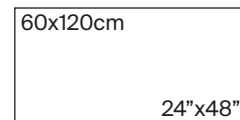

VINCI ANTISLIP

Porcelánico
Porcelain tiles / Grès cérame

Formatos disponibles
Available formats / Formats disponibles

Formato Size	Formato real Work size	Acabado Finish	Pz/Caja Pcs/Box	M²/Caja Sqm/Box	Kg/Caja Kg/Box	Cajas/Pallet Boxes/Pallet	M²/Pallet Sqm/Pallet	Kg/Pallet Kg/Pallet	Colores disponibles Available colours
60x120 - Rc ANTISLIP	600x1200x9,00	Mate · Rectificado / Matt · Rectified C3 · R11 · A+B+C	2	1,44	28,00	36	51,84	1.077,00	

Vinci White Antislip 60x120 cm / 24"x48"