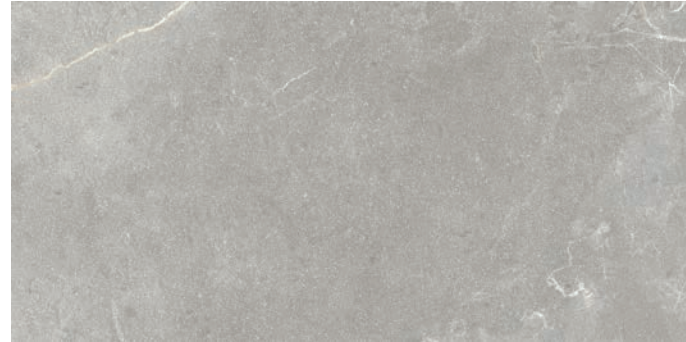

Piezas especiales
Special tile pieces
Pièces spéciales

Iblei Grey 60x120 cm / 24"x48"

IBLEI LAPPATO Artech

Porcelánico
Porcelain tiles / Grès cérame

Iblei Sand

Iblei Grey

Iblei Black

Formatos disponibles