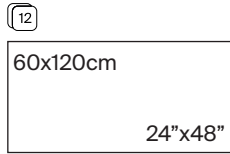

Formato Size	Formato real Work size	Acabado Finish	Pz/Caja Pcs/Box	M²/Caja Sqm/Box	Kg/Caja Kg/Box	Cajas/Pallet Boxes/Pallet	M²/Pallet Sqm/Pallet	Kg/Pallet Kg/Pallet	Colores disponibles Available colours
60x120 - Rc LAPPATO	600x1200x9,00	Mate · Rectificado / Matt · Rectified	2	1,44	28,00	36	51,84	1.077,00	