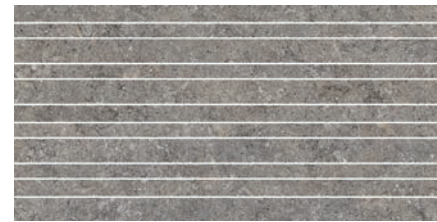

VINCI

Porcelánico
Porcelain tiles / Grès cérame

Form

Multiline

Vinci Grey

Modelo Model	Formato Size (cm)	Composición Composition (cm)	Acabado Finish	Pz/Caja Pcs/Box
Form	30x30	5x10	Mate + lapado Matt + lappato	12
Multiline	30x60	Multiformato Multiformat	Mate + lapado Matt + lappato	6