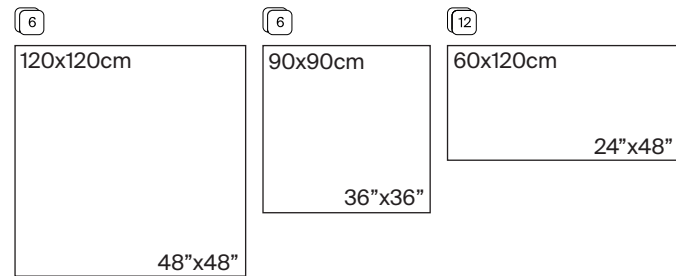

Alleghe Cream 60x120 cm / 24"x48"

ALLEGHE

Porcelánico
Porcelain tiles / Grès cérame

Alleghe White

Alleghe Cream

Formatos disponibles Available formats / Formats disponibles

Formato Size	Formato real Work size	Acabado Finish	Pz/Caja Pcs/Box	M ² /Caja Sqm/Box	Kg/Caja Kg/Box	Cajas/Pallet Boxes/Pallet	M ² /Pallet Sqm/Pallet	Kg/Pallet Kg/Pallet	Colores disponibles Available colours
120x120 - Rc	1200x1200x9,00	Mate · Rectificado / Matt · Rectified	1	1,44	30,13	40	57,60	1.066,00	
90x90 - Rc	900x900x9,00	Mate · Rectificado / Matt · Rectified	2	1,62	32,50	30	48,60	1.070,00	
60x120 - Rc	600x1200x9,00	Mate · Rectificado / Matt · Rectified	2	1,44	28,00	36	51,84	1.077,00	