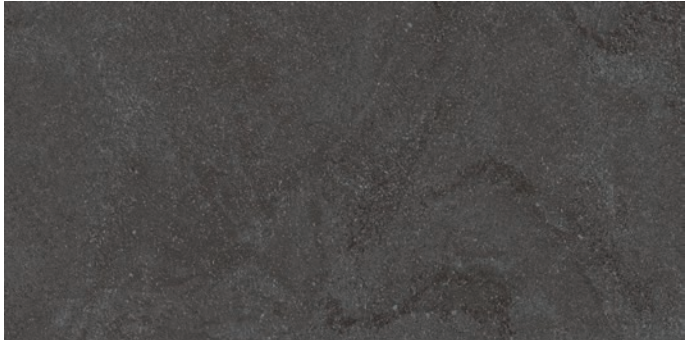

Piezas especiales
Special tile pieces
Pièces spéciales

REGGIO LAPPATO Artech

Porcelánico
Porcelain tiles / Grès cérame

Reggio Bianco Lappato

Reggio Deserto Lappato

Reggio Grigio Lappato

Reggio Nero Lappato

Formatos disponibles
Available formats / Formats disponibles