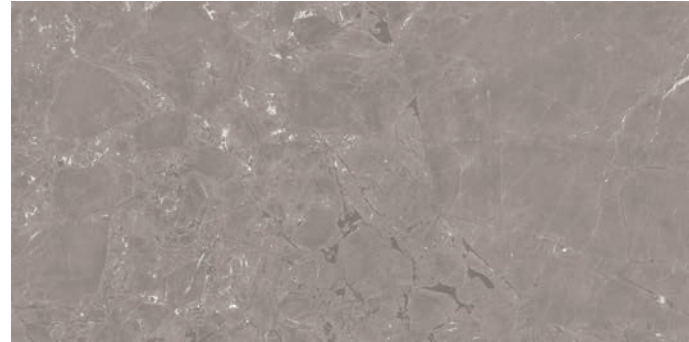

Neeko Black 120x120 cm / 48"x48"

Neeke Taupe 60x120 cm / 24"x48"
Neeke Dec Taupe 60x120 cm / 24"x48"

Neeko Black 120x120 cm / 48"x48"

Porcelánico
Porcelain tiles / Grès cérame

Neeko White

Neeko Taupe

Neeko Grey