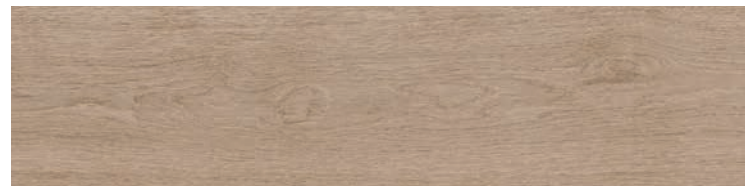

Bela Grey Extrem 60x120x2 cm / 24"x48"x0.8"

BIRCH Extrem

Porcelánico
Porcelain tiles / Grès cérame

Birch White Extrem

Birch Light Extrem

Birch Natural Extrem

Formatos disponibles
Available formats / Formats disponibles