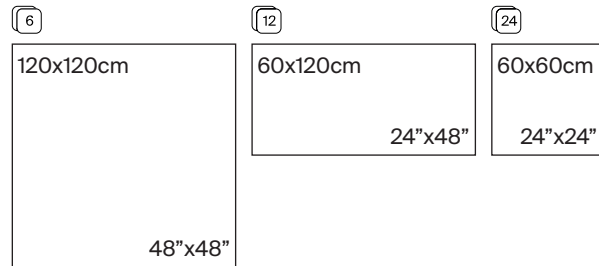

Formatos disponibles
Available formats / Formats disponibles

Formato Size	Formato real Work size	Acabado Finish	Pz/Caja Pcs/Box	M²/Caja Sqm/Box	Kg/Caja Kg/Box	Cajas/Pallet Boxes/Pallet	M²/Pallet Sqm/Pallet	Kg/Pallet Kg/Pallet	Colores disponibles Available colours
120x120 - Rc	1200x1200x9,00	Mate · Rectificado / Matt · Rectified C1 · R9 · A	1	1,44	30,13	40	57,60	1.066,00	
60x120 - Rc	600x1200x9,00	Mate · Rectificado / Matt · Rectified C1 · R9 · A	2	1,44	28,00	36	51,84	1.077,00	
60x60 - Rc	600x600x9,00	Mate · Rectificado / Matt · Rectified C1 · R9 · A	4	1,44	27,00	32	46,08	950,00	

Piezas especiales
Special tile pieces
Pièces spéciales